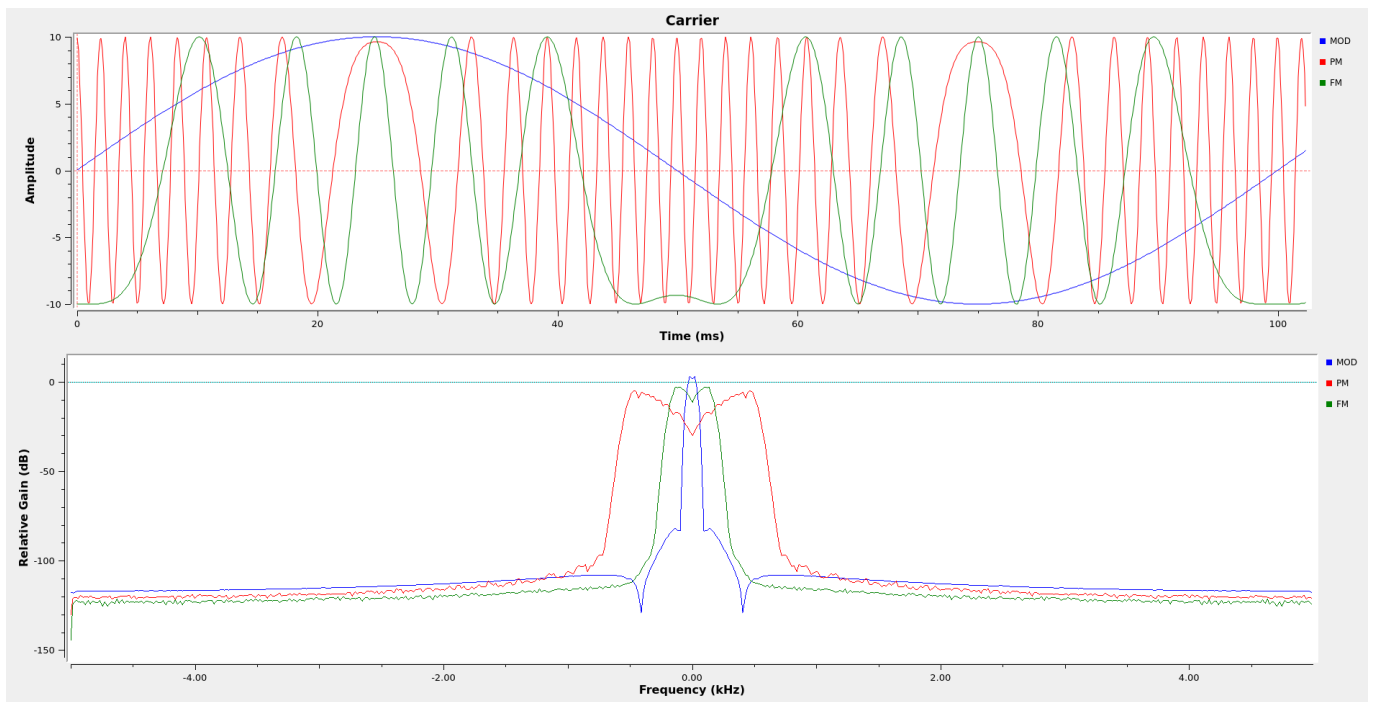

Radiotechnika: Symulacja Modulacji w GNU Radio

Program: GNU radio

Dodanie szumu do zmodulowanego sygnału