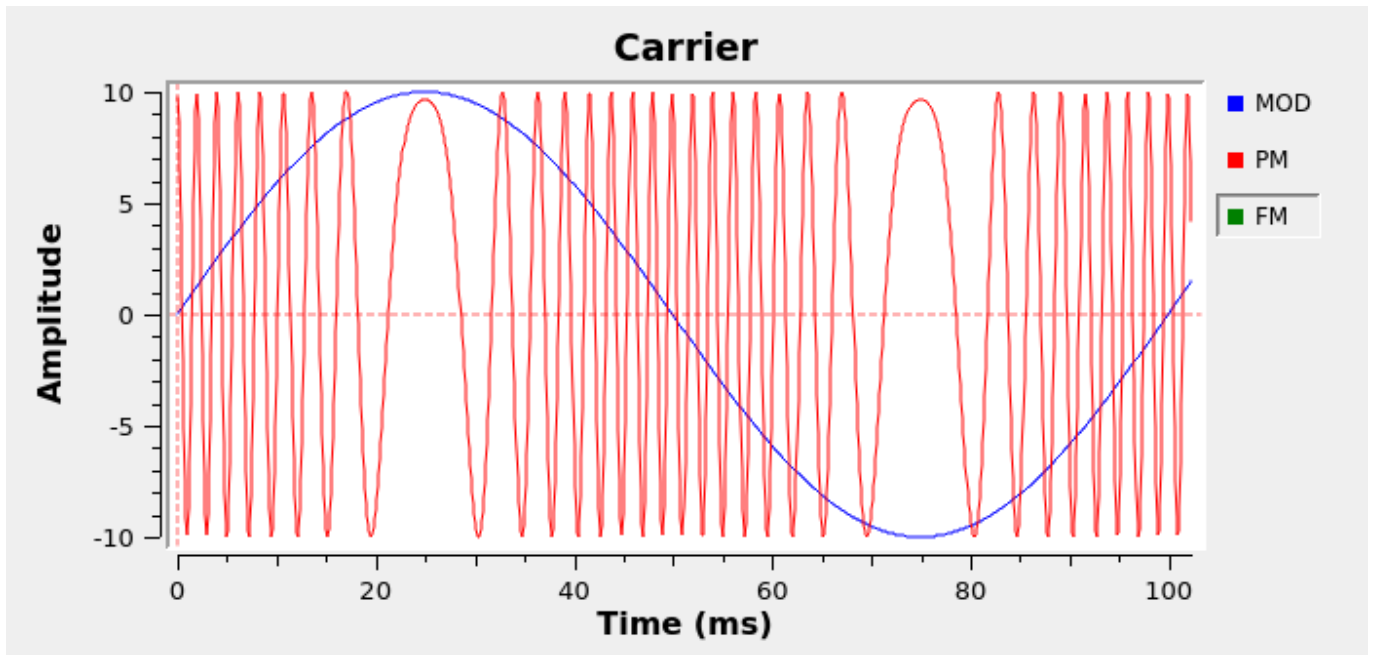

Radiotechnika: Symulacja Modulacji w GNU Radio

Program: GNU radio

Dodanie szumu do zmodulowanego sygnału