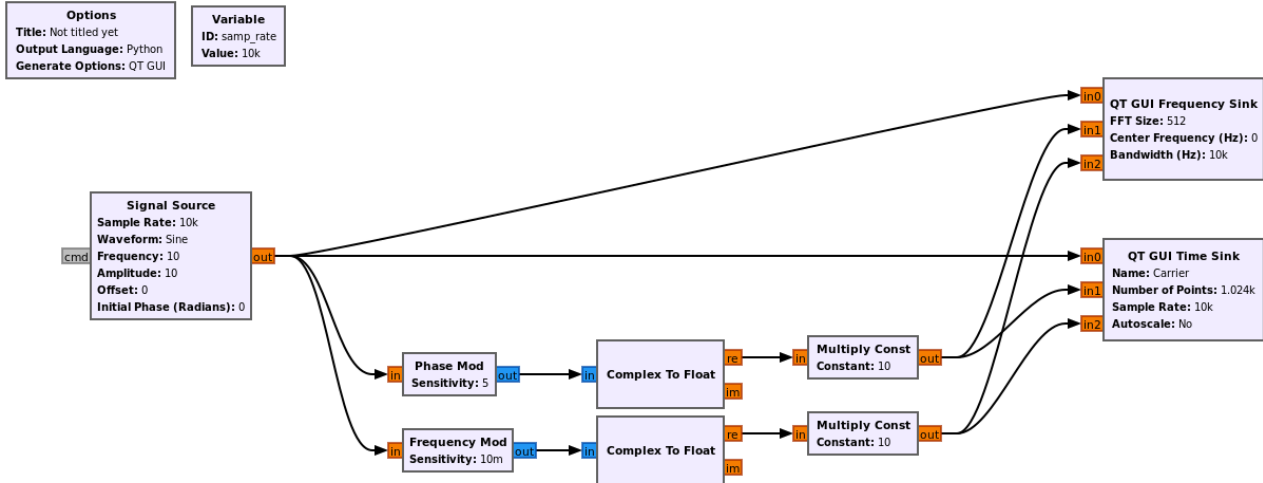

Radiotechnika: Symulacja Modulacji w GNU Radio

Program: GNU radio

Dodanie szumu do zmodulowanego sygnału