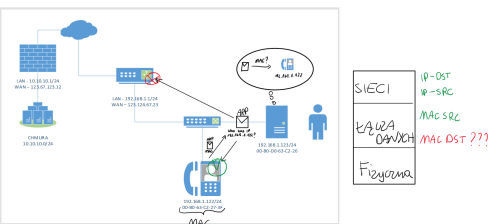

ARP - Address resolution protocol