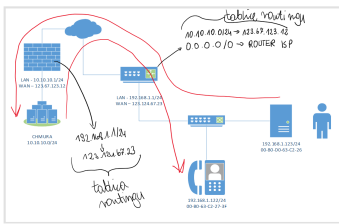

ROUTING IPv4

Przykłady testów

PING: CHMURA ↔ LAN