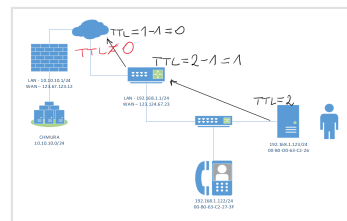

ROUTING → TRASOWANIE PAKIETÓW