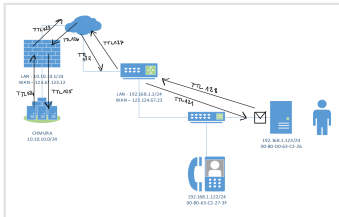

ROUTING → TRASOWANIE PAKIETÓW